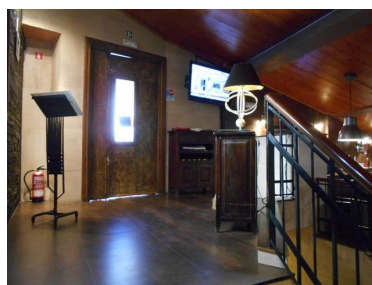

Circulación interior

Iluminación adecuada: No

Hay rótulos de señalización: No

✓ Establecimiento de varias plantas

Itinerario vertical

El tránsito entre plantas se realiza mediante: Escalones / escalera

Datos de la escalera

Número de escalones: Más de 3

Altura del escalón en cm: 17