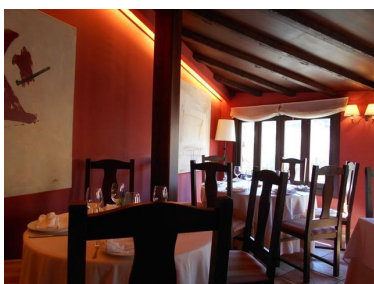

Áreas de restauración

Barra a altura adaptada para personas usuarias de silla de ruedas: No

Carta con textos grandes y color contrastado: No

✓ Carta en braille

✓ Menú para personas con necesidades alimentarias específicas (celiaquía, diabetes, alergias...)

✓ Disponible servicio en mesa

Mesas accesibles: Sí